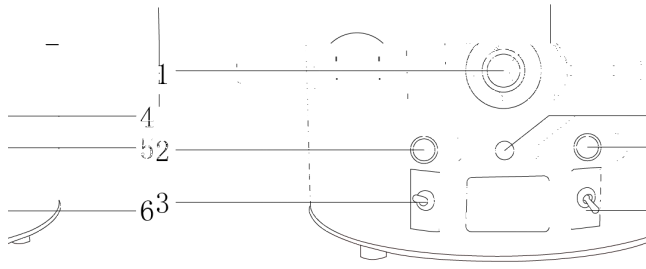

- 1、
- 2、
- 3、
- 4、
- 5、
- 6、
- 7、
- 8、
- 9、
- 10、

- 1、
- 2、
- 3、
- 4、

	C12	C20	C30
	AC 220V ±10%/50HZ		
	800W		
	1		
	22 30W		
	2000r/min		
	2m/s		
	40 120°C		
	±5°C		
× (Φ17×188mm、4	Φ17×188mm、6	Φ17×188mm、8
× (Φ13×194mm、4	Φ13×194mm、7	Φ13×194mm、11
× (Φ10×167mm、4	Φ10×167mm、7	Φ10×167mm、11
	400×400×450mm		
	4.5kg	5kg	5.5kg

1、

- (1)
- (2)
- (3)
- (4)
- (5)

2、

- (1)

“0”

1、

2、

3、