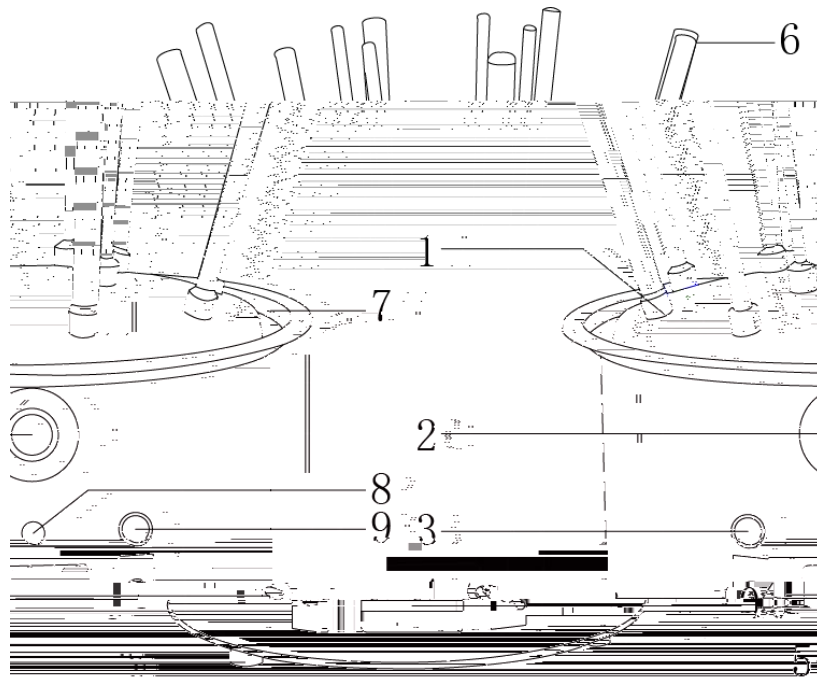

- 1、
- 2、
- 3、
- 4、
- 5、
- 6、
- 7、
- 8、
- 9、
- 10、

- 1、
- 2、
- 3、
- 4、

	C12	C20	C30
	AC 220V ±10%/50HZ		
	800W		
	1		
	22 30W		
	2000r/min		
	2m/s		
	40 120°C		
	±5°C		
× (Φ17×188mm、4	Φ17×188mm、6	Φ17×188mm、8
× (Φ13×194mm、4	Φ13×194mm、7	Φ13×194mm、11
× (Φ10×167mm、4	Φ10×167mm、7	Φ10×167mm、11
	400×400×450mm		
	4.5kg	5kg	5.5kg